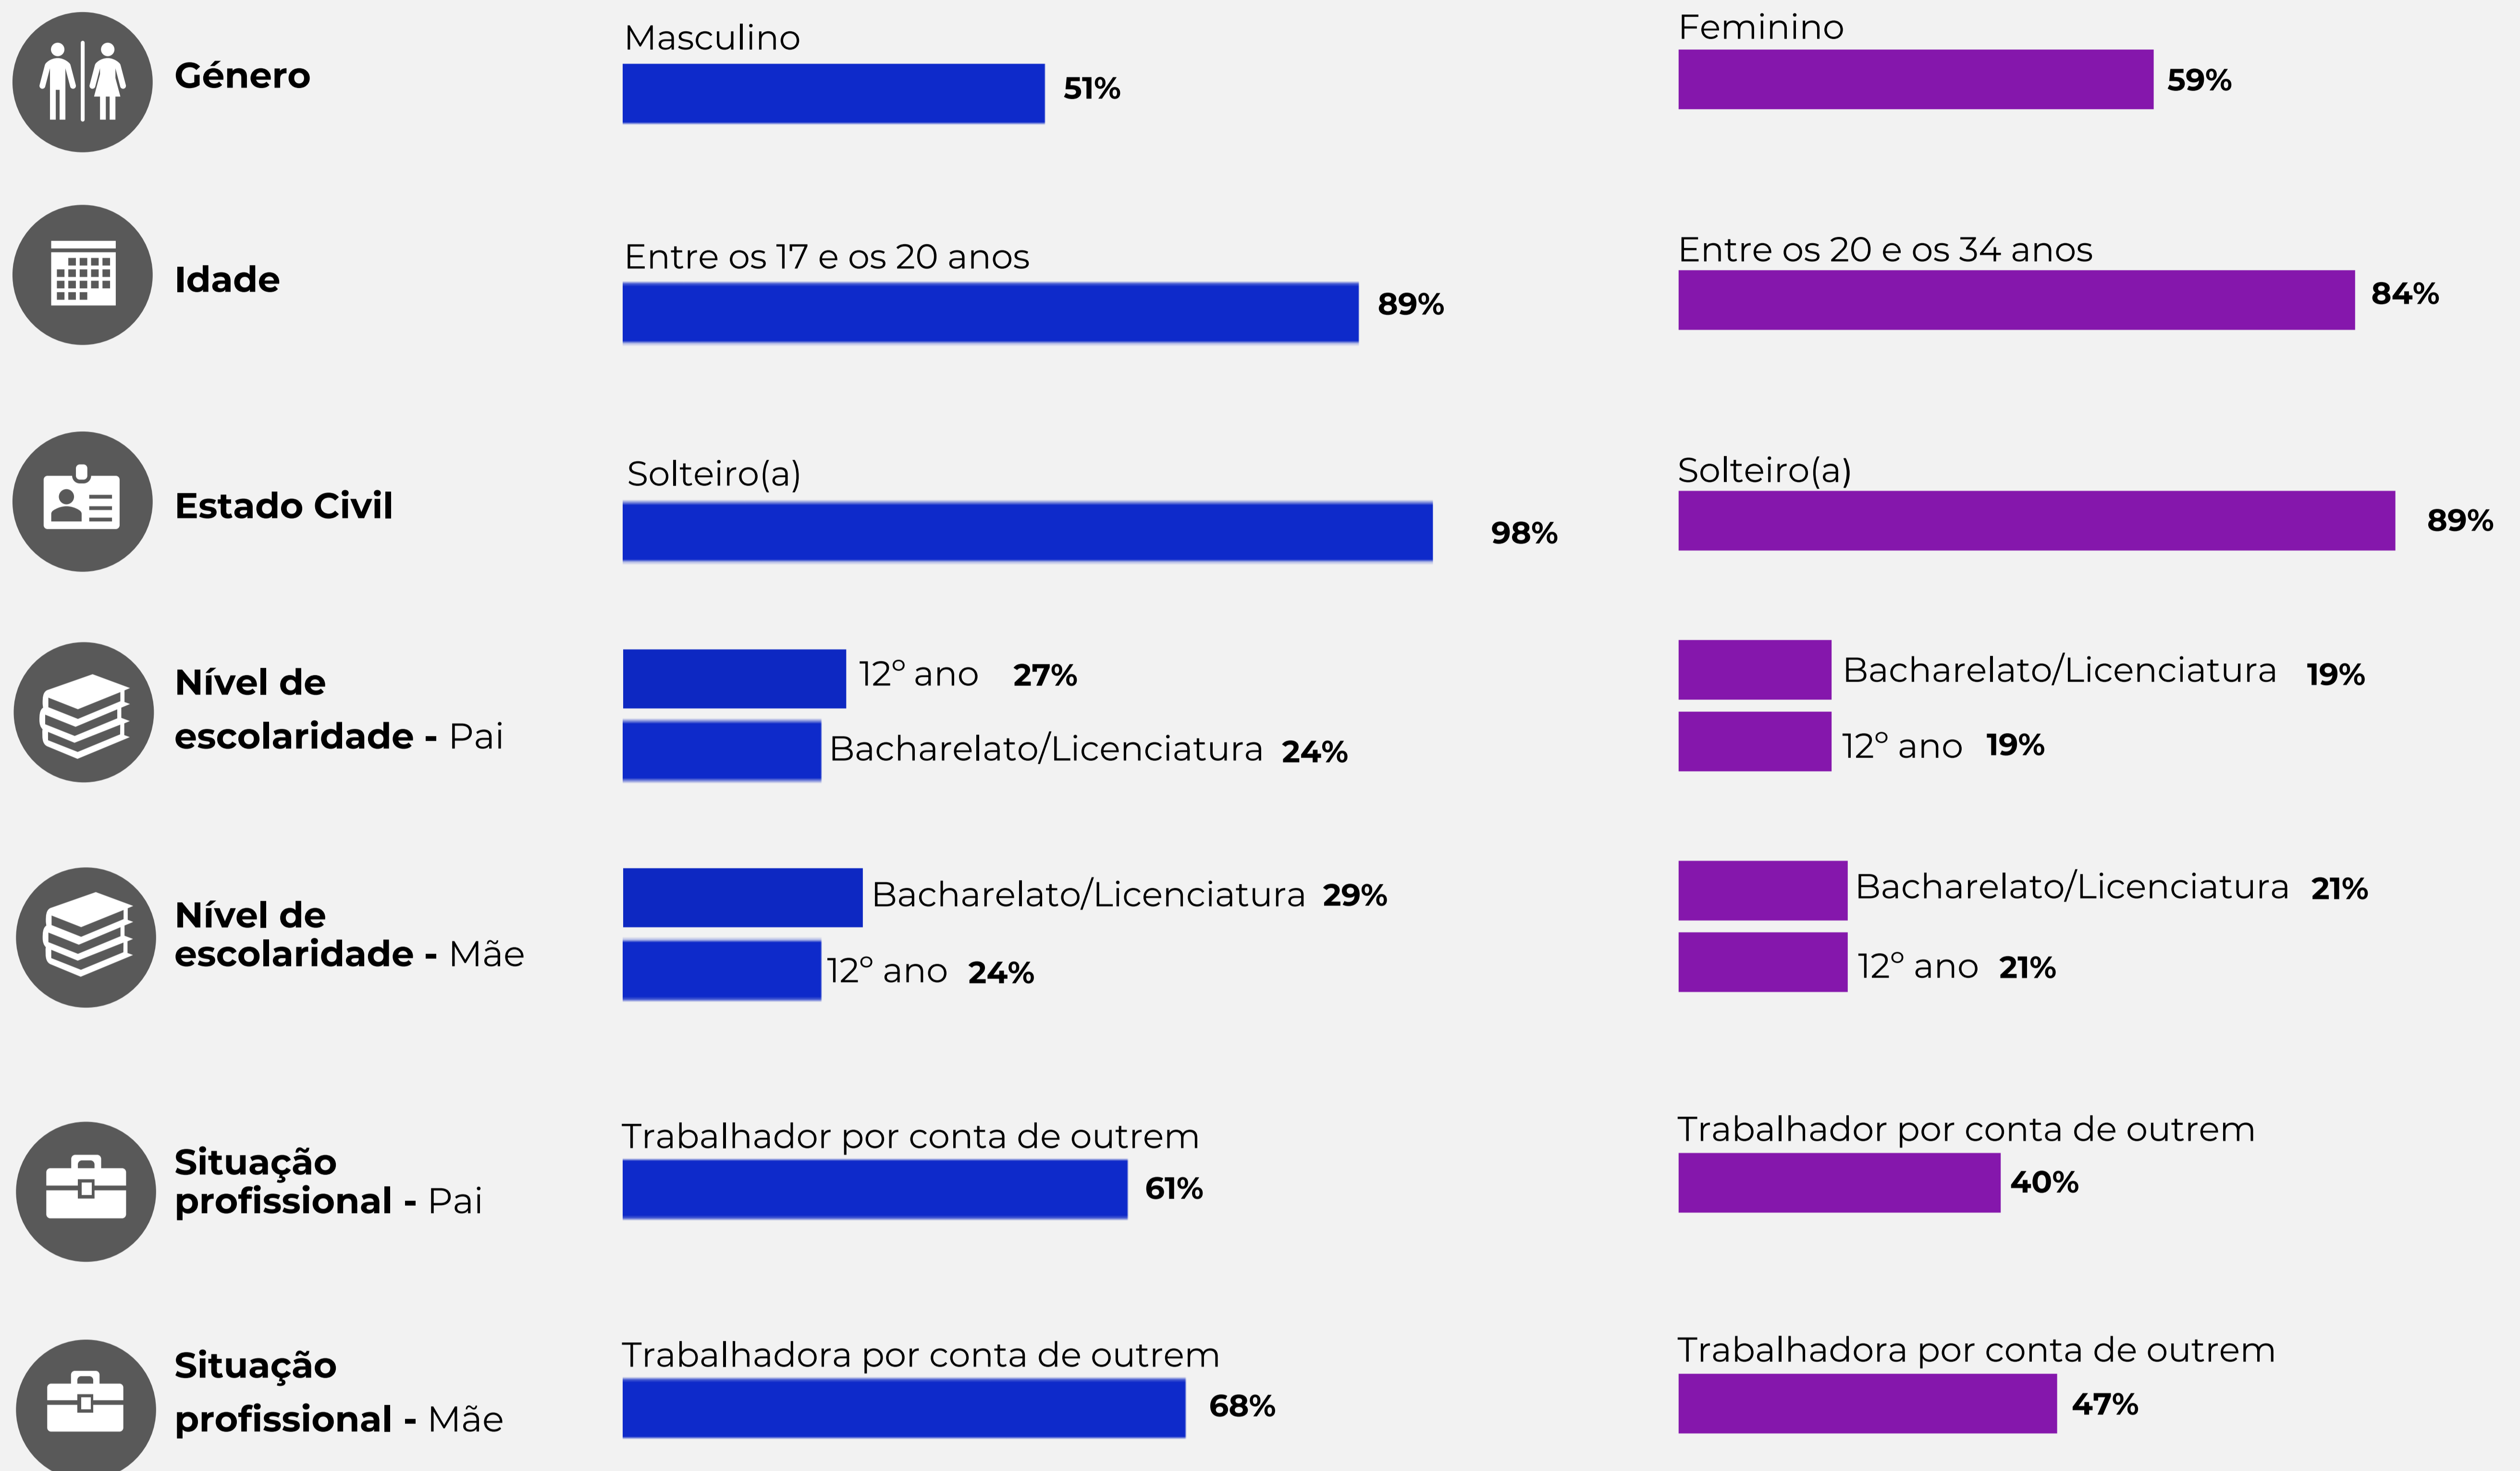

Os Novos Estudantes do Iscte (2023/2024)

Caracterização Geral*

1º ciclo

N=1628

2º ciclo

N= 1744

Caracterização sociodemográfica**

Respostas ao inquérito** n= 1371 (taxa de resposta= 84%)

n= 1397 (taxa de resposta= 80%)

* Este inquérito aplica-se apenas aos estudantes que se inscreveram pela primeira vez num curso do Iscte. Não respondem a este inquérito os estudantes que tenham realizado anteriormente alguma licenciatura ou algum mestrado no Iscte

** Apresentam-se apenas os resultados em que se obteve as maiores frequências.