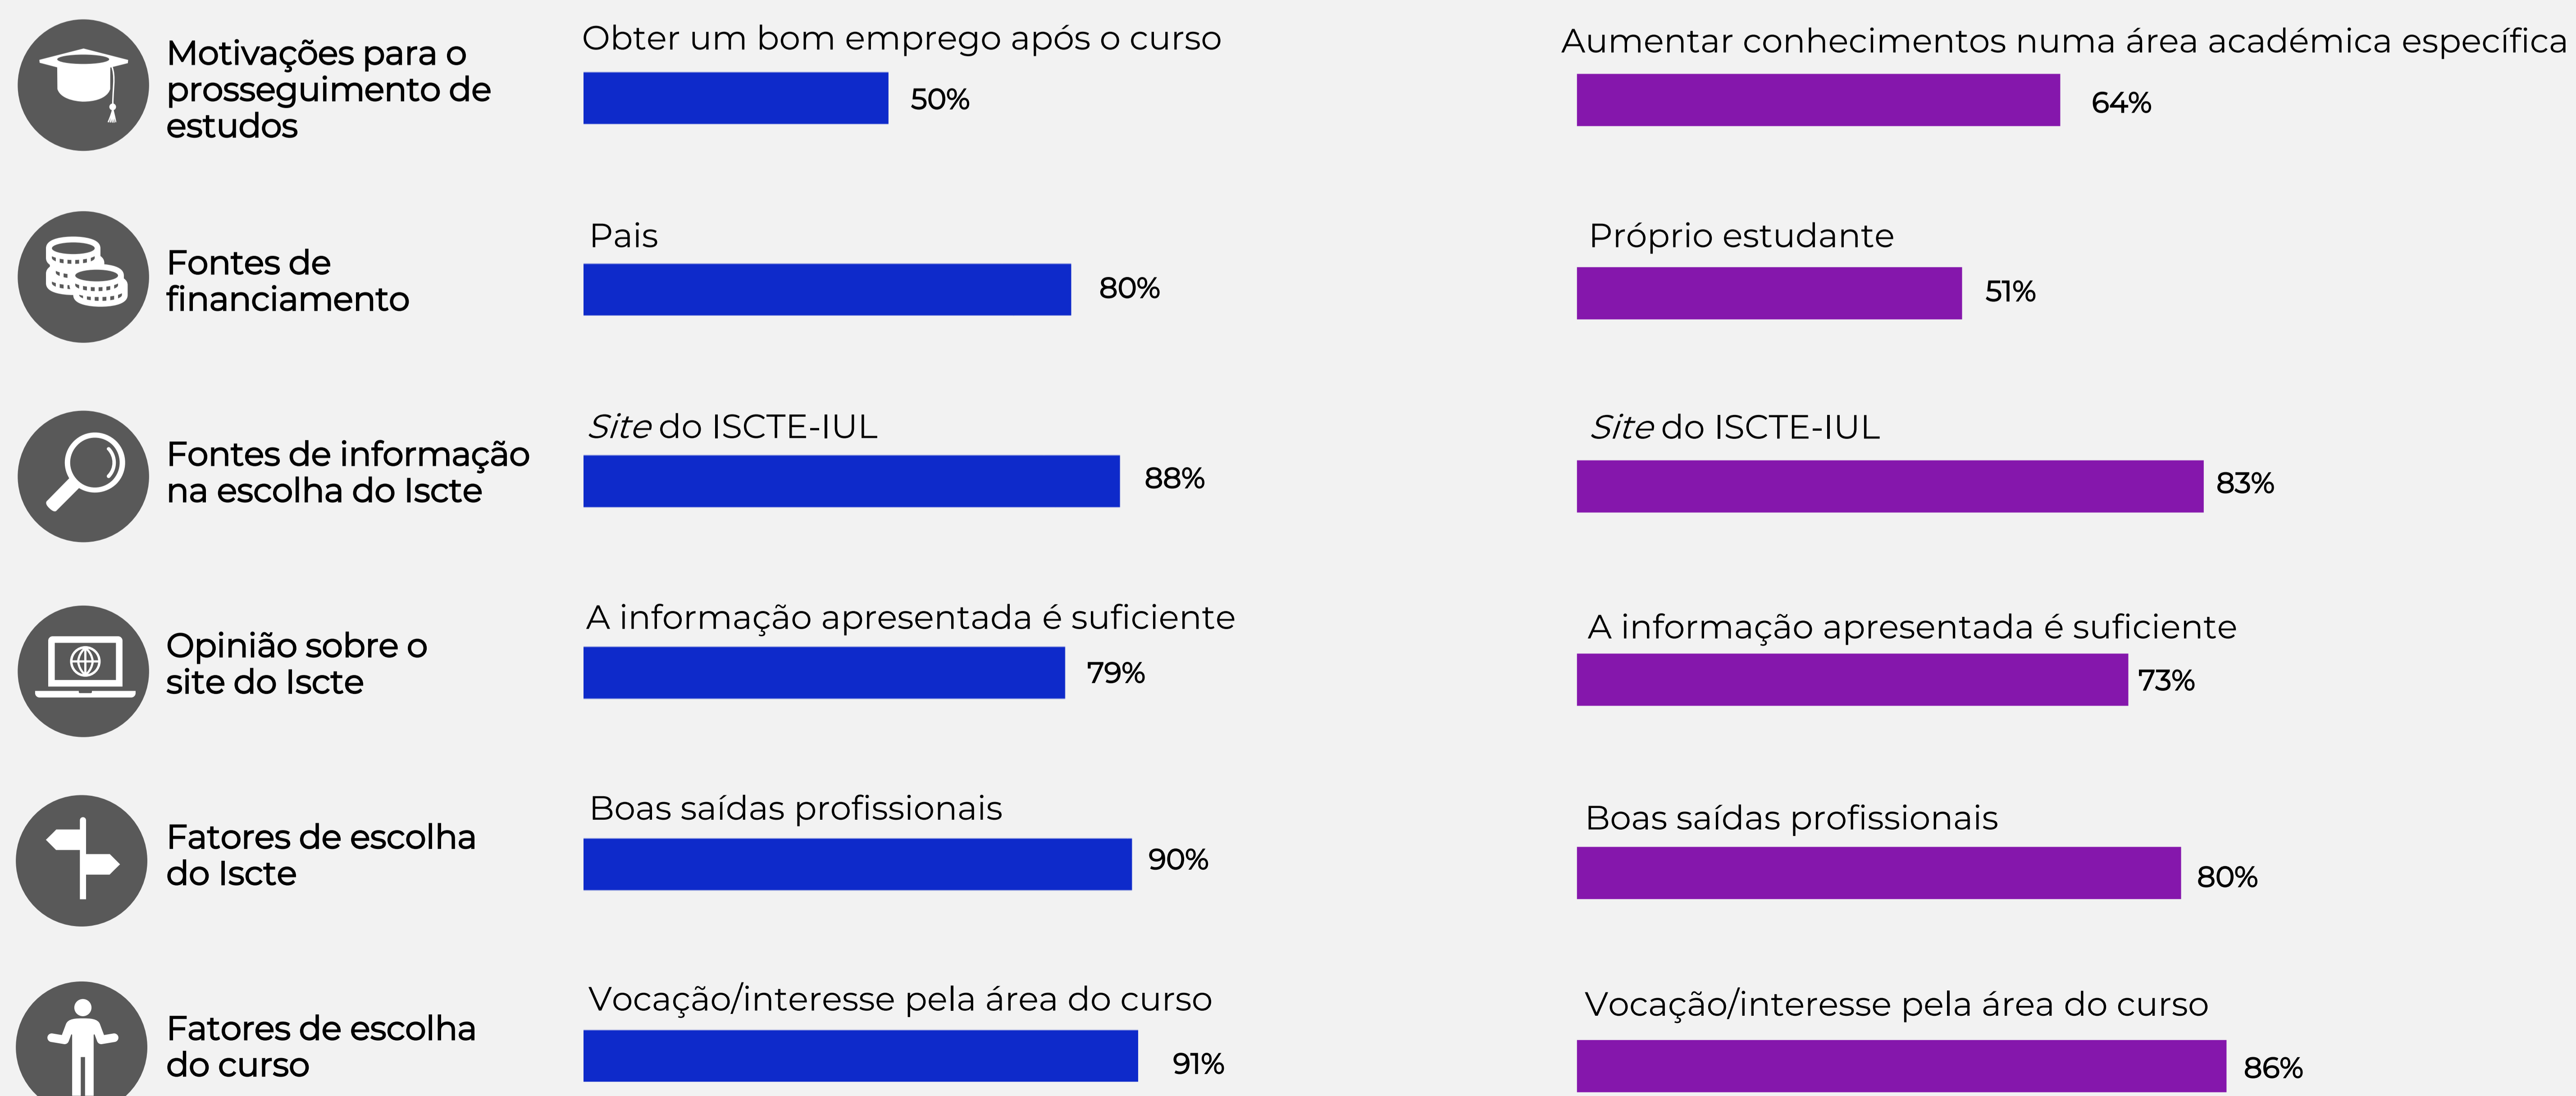

Respostas ao inquérito n= 1502 (taxa de resposta= 89%)

n= 1358 (taxa de resposta= 85%)

O estudo completo pode ser consultado em: <https://www.iscte-iul.pt/assets/files/2021/02/02/1612265494212_Estudo_Novos_Estudantes_1e_2Ciclo_2020_2021_VF.pdf>

* Não respondem a este inquérito os estudantes que tenham realizado a licenciatura, ou outro mestrado, no Iscte

Gabinete de Estudos, Planeamento e Qualidade