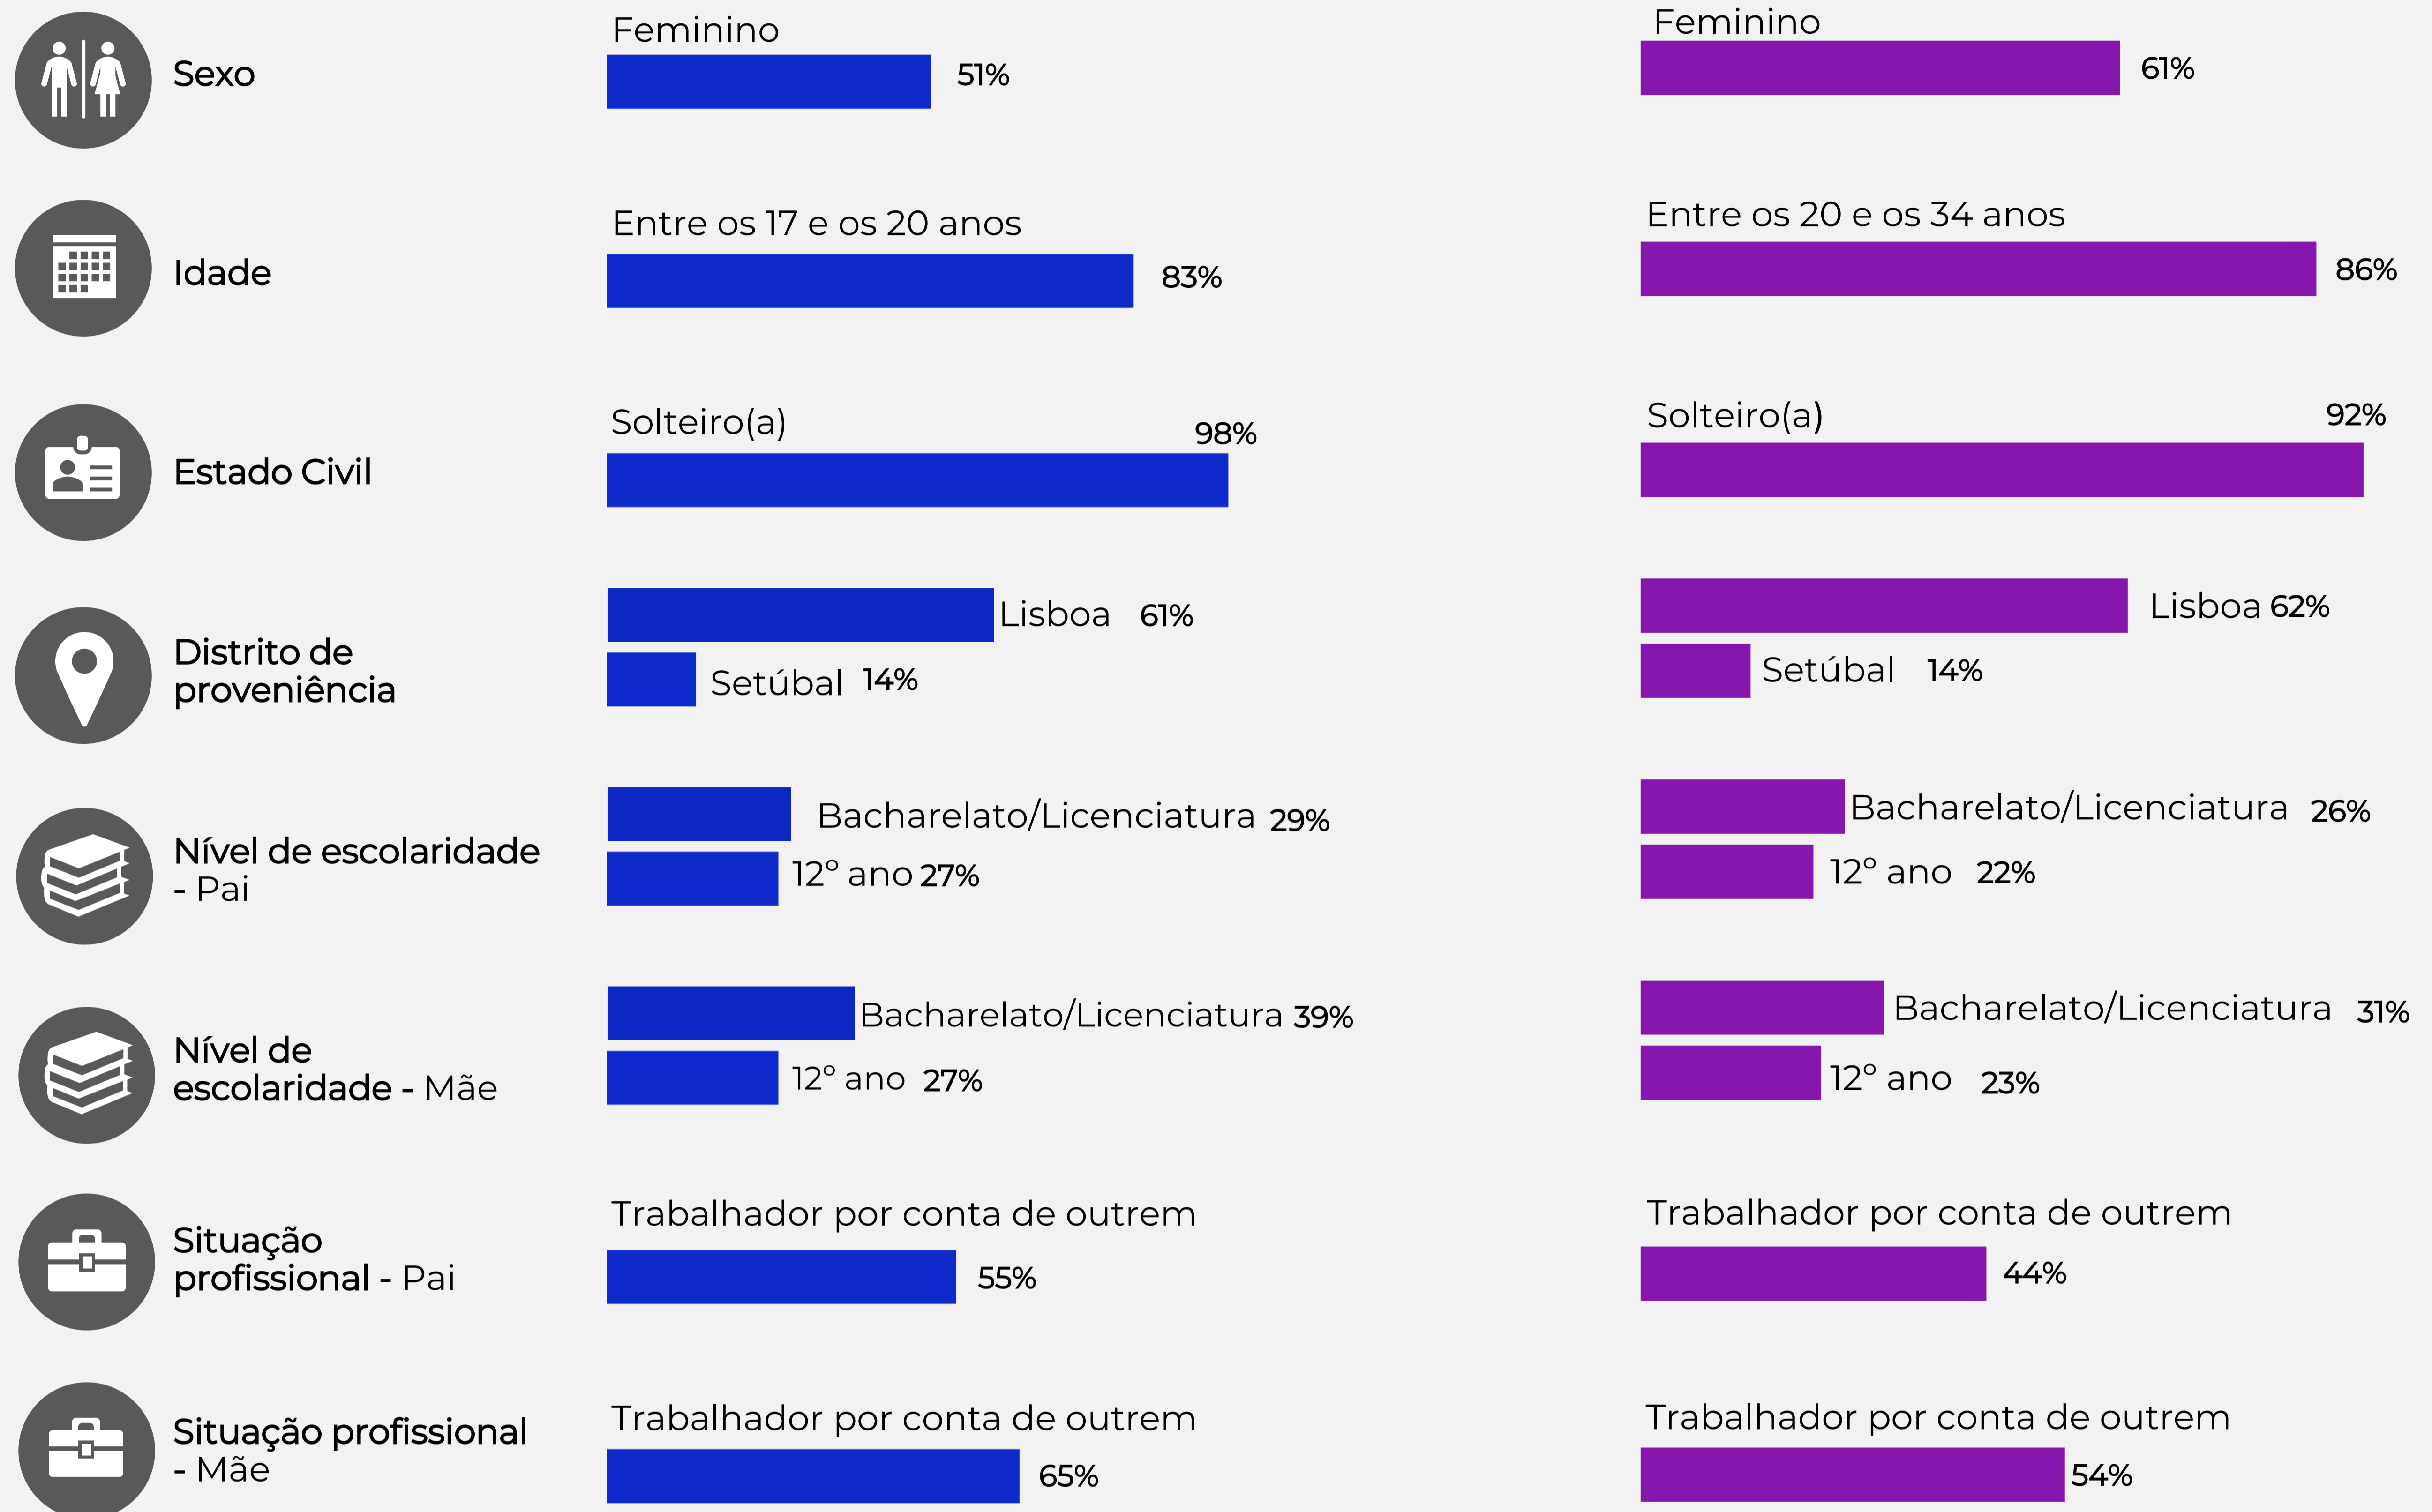

Os Novos Estudantes do Iscte (2020/2021)

Caracterização Geral*

1º ciclo

N=1690

2º ciclo

N= 1606

Caracterização sociodemográfica

Respostas ao inquérito n= 1502 (taxa de resposta= 89%)

n= 1358 (taxa de resposta= 85%)

O estudo completo pode ser consultado em: https://www.iscte-iul.pt/assets/files/2021/02/02/1612265494212_Estudo_Novos_Estudantes_1e_2Ciclo_2020_2021_VF.pdf

* Não respondem a este inquérito os estudantes que tenham realizado a licenciatura, ou outro mestrado, no Iscte